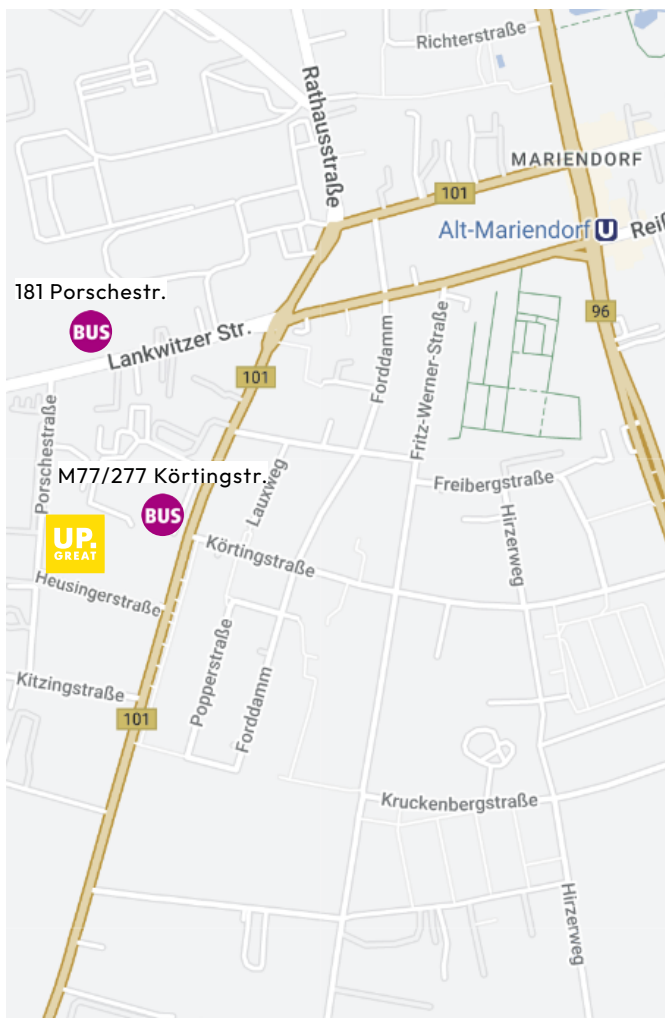

## ANFAHRT LIVING SHOWROOM

### UP.GREAT

HEUSINGERSTRASSE 12 - 16

12107 BERLIN

Direkt vor dem Eingang zu unserem Living Showroom befinden sich **Kundenparkplätze** der Lindemann GmbH & Co. KG, die Du gerne benutzen kannst – Auch die öffentlichen Verkehrsmittel bringen Dich schnell und entspannt zu uns.

U-Bahn Linie U6

Buslinien M77, 277, 181

ROUTENPLANER  
VIA GOOGLMAPS